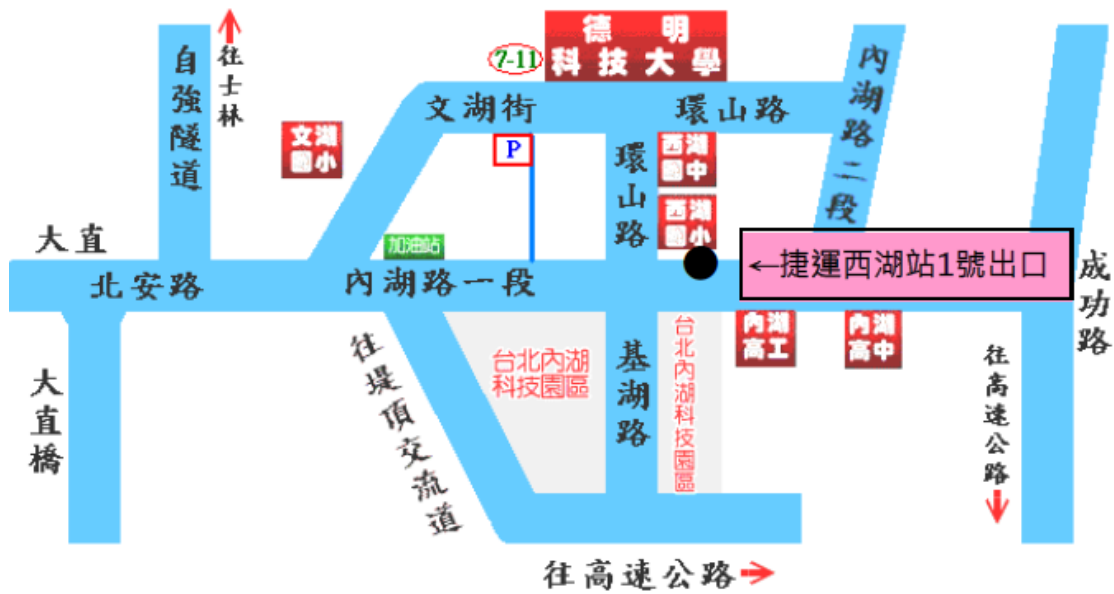

德明財經科技大學

校區平面圖、活動會場位置及交通資訊

交通資訊說明：

一、搭乘捷運直達：

1. 捷運 1 號文湖線：至西湖站(1 號出口右轉環山路後，步行約 5 分鐘即可抵達)
2. 捷運 3 號松山新店線：至南京復興站轉乘 1 號文湖線至西湖站
3. 捷運 5 號板南線：至忠孝復興站轉捷運 1 號文湖線至西湖站

二、搭乘捷運再轉乘公車：

1. 捷運 2 號淡水信義線：至圓山站轉乘公車紅 2、21、247 及 287 區間車
2. 捷運 4 號中和新蘆線：至民權西路站轉公車 21 號，至捷運西湖站
3. 捷運 4 號中和新蘆線：至民權西路站轉公車 紅 31 號，至**德明財經科技大學站**
4. 捷運 5 號板南線：至市政府站轉公車 藍 27 號，至**德明財經科技大學站**
5. 捷運 5 號板南線：至市政府站轉公車 內科通勤專車 20 號，至**西湖國中站**

三、搭乘公車、客運：

1. 臺北車站：公車 247、287 至捷運西湖站
2. 大直：公車 21、28、222、247、256、267、286、287、902、紅 2、棕 16、藍 7 至捷運西湖站
3. 士林：公車 620、646、902 至捷運西湖站
4. 市政府站：公車藍 7、藍 26 至捷運西湖站，藍 27 至西湖國中站
5. 國光客運(原台汽)：基隆--石牌線(國北護大)至西湖國中站

四、駕自用車者來校路線：

經中山高速公路由濱江交流道下，沿濱江街上大直橋，右轉至北安路、內湖路，至環山 路口時左轉直走即達本校、或由堤頂交流道下轉內湖方向，至基湖路口右轉接環山路直走到校。

地址：114 台北市內湖區環山路一段 56 號

網址：<http://www.takming.edu.tw>

電話：02-2658-5801 轉 2136 賴小姐