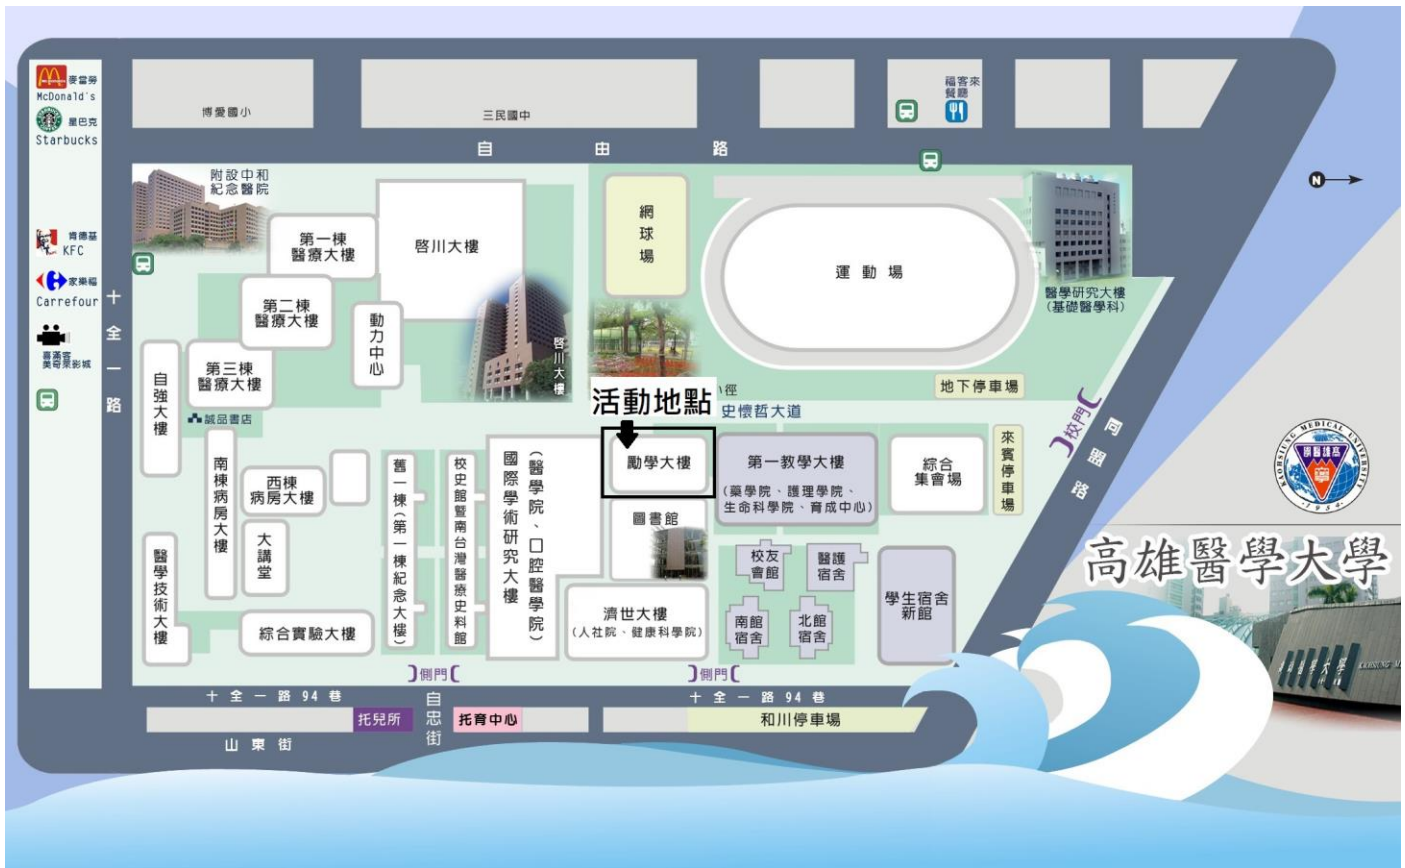

## 108 年 6 月 17 日高雄醫學大學「校務研究專題演講」交通路線圖

### 交通指引

- 火車高雄站後站出口距本校約兩公里，車程約 5 分鐘。
- 小港機場轉搭計程車約 30 分鐘。
- 開車沿中山高速公路南下，
  - 下「鼎金交流道」於民族路左轉，再於同盟路右轉，即達本校。
  - 下「九如交流道」沿九如路往火車站方向，於自由路右轉，遇同盟路右轉，即達本校。
- 高鐵車站轉搭計程車約 17 分鐘，沿大中路於自由路右轉，再於同盟路左轉即達本校。
- 高捷車站轉搭捷運接駁公車，由後驛站出入口 2 搭乘紅 29 接駁車，即達本校。

### 停車資訊

1. 本校第一、第二來賓停車場：在附設醫院內，由自由路進入，費用每小時 30 元計(30 分鐘內以 15 元計,超過 30 分鐘以 30 元計)，第一來賓停車場地面有機車停車場，費用每次 20 元計。
2. 同盟路上路邊收費停車格。